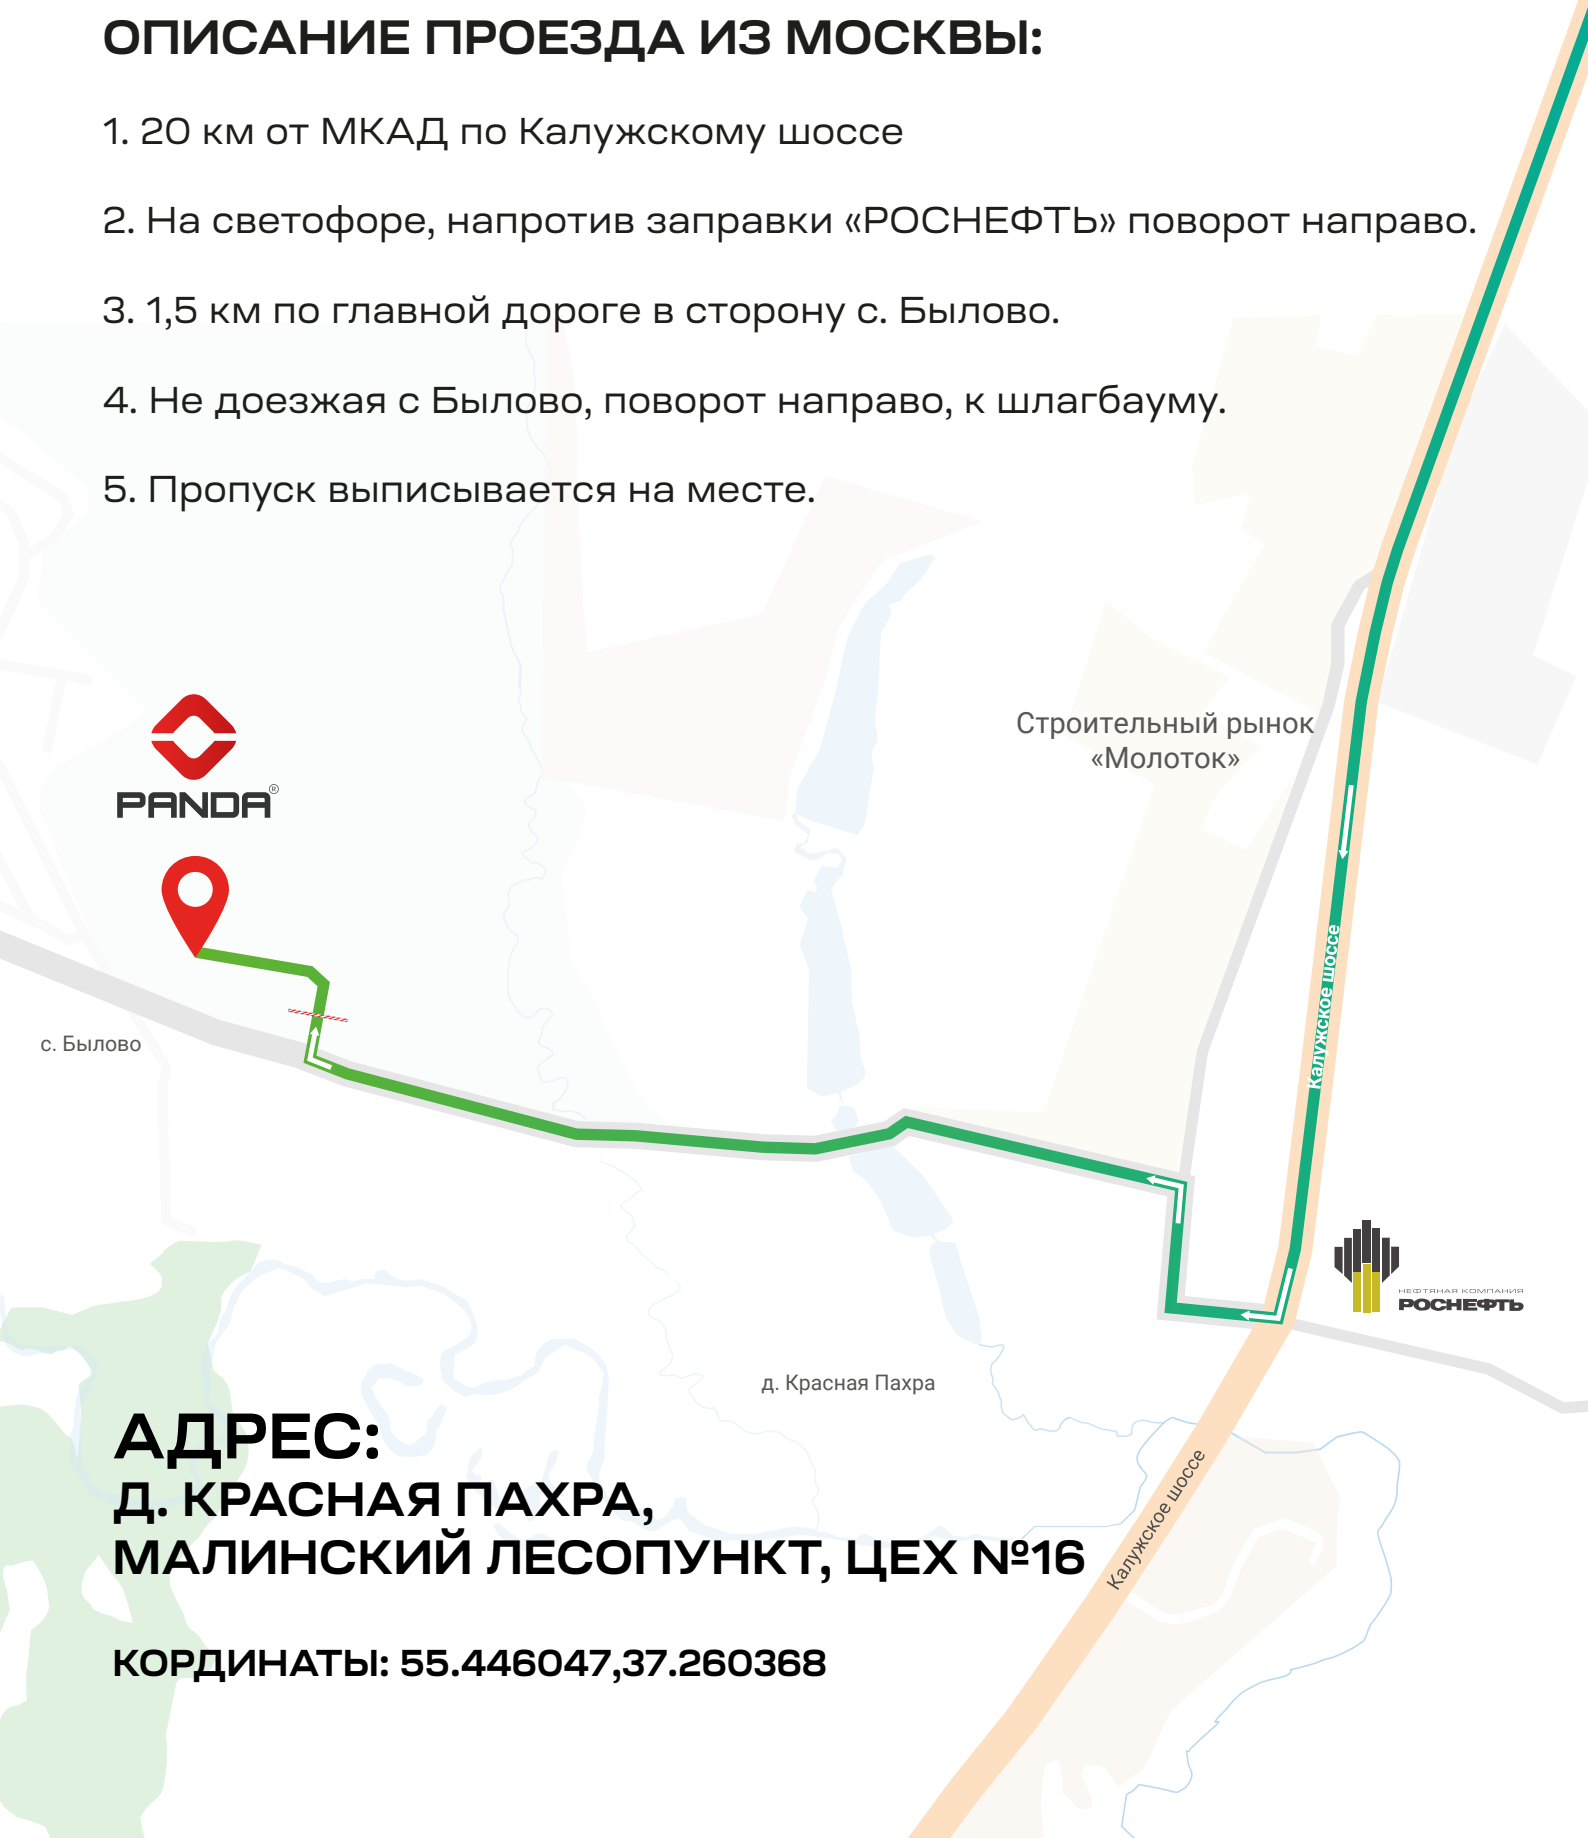

СХЕМА ПРОЕЗДА

ООО «ПАНДА ГРУПП»

ОПИСАНИЕ ПРОЕЗДА ИЗ МОСКВЫ:

1. 20 км от МКАД по Калужскому шоссе
2. На светофоре, напротив заправки «РОСНЕФТЬ» поворот направо.
3. 1,5 км по главной дороге в сторону с. Былово.
4. Не доезжая с Былово, поворот направо, к шлагбауму.
5. Пропуск выписывается на месте.

АДРЕС:
Д. КРАСНАЯ ПАХРА,
МАЛИНСКИЙ ЛЕСОПУНКТ, ЦЕХ №16

КОРДИНАТЫ: 55.446047,37.260368